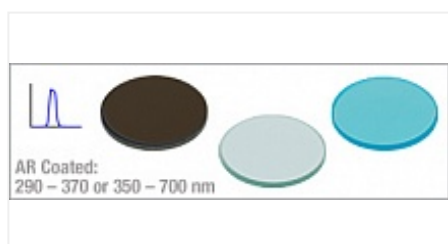

Цветные светофильтры

Длинноволновые цветные
светофильтры без оправы

Длинноволновые цветные
светофильтры в оправе

Полосовые светофильтры
(просветляющее покрытие)

Полосовые светофильтры без
оправы

Полосовые светофильтры в
оправе